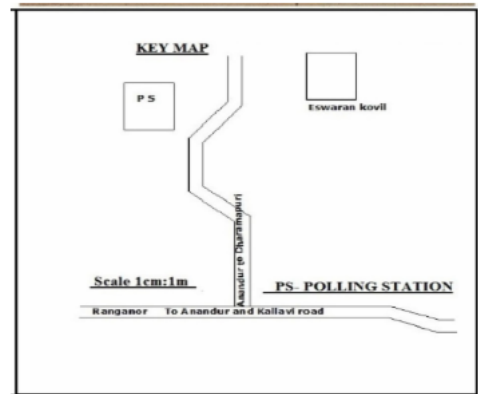

Cad View

Key MAP View