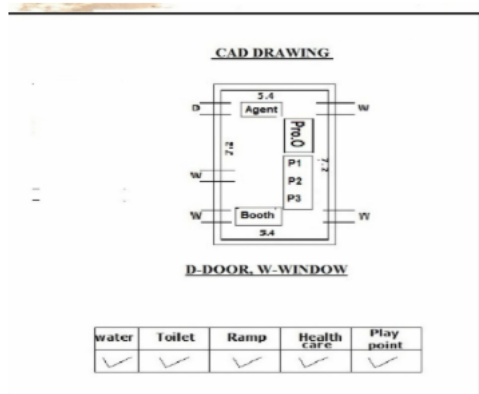

Google Map View

Polling Station Building Front View

Polling Station Front View

Cad View

Key MAP View

சட்டமன்றத் தொகுதியின் எண் மற்றும் பெயர் : 51-ஊத்தங்கரை
பிரிவு எண் மற்றும் பெயர் 1-ஆனந்தூர் (வ.கி) மற்றும் (ஊ), துளசம்பட்டி வார்டு 3