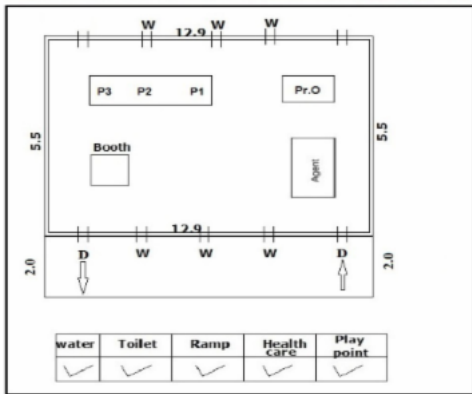

Google Map View

Polling Station Building Front View

Polling Station Front View

Cad View

Key MAP View

1 பெயர் : ராஜம்மாள் இதரர் பெயர்: ராஜம்மாள் வீட்டு எண் : 1 வயது : 86 பாலினம் : ஆண்	NLT0504522 Photo is available	2 பெயர் : கெவரம்மாள் கணவர் பெயர்: சென்னப்பகவுணுடுரு வீட்டு எண் : 1 வயது : 82 பாலினம் : பெண்	NLT0989053 Photo is available	3 பெயர் : வெங்கட்டு இதரர் பெயர்: சரோஜா வீட்டு எண் : 1 வயது : 81 பாலினம் : ஆண்	NLT0504456 Photo is available
4 பெயர் : காசியம்மாள் கணவர் பெயர்: முனியப்பகவுண்டர் வீட்டு எண் : 1 வயது : 75 பாலினம் : பெண்	NLT1251057 Photo is available	5 பெயர் : கோவிந்தராஜ் தந்தை பெயர்: குப்பம்மாள் வீட்டு எண் : 1 வயது : 66 பாலினம் : ஆண்	NLT0504548 Photo is available	6 பெயர் : துளசி கணவர் பெயர்: ராஜமணி வீட்டு எண் : 1 வயது : 65 பாலினம் : பெண்	NLT0785527 Photo is available
7 பெயர் : ராமமூர்த்தி தந்தை பெயர்: மாதாசெட்டி வீட்டு எண் : 1 வயது : 63 பாலினம் : ஆண்	KMC3151735 Photo is available	8 பெயர் : மல்லிகா கணவர் பெயர்: ஆறுமுகம் வீட்டு எண் : 1 வயது : 62 பாலினம் : பெண்	NLT0002675 Photo is available	9 பெயர் : அழகேசன் இதரர் பெயர்: நந்தினி வீட்டு எண் : 1 வயது : 62 பாலினம் : ஆண்	NLT0503813 Photo is available
10 பெயர் : சரோஜா கணவர் பெயர்: வெங்கட்டு வீட்டு எண் : 1 வயது : 61 பாலினம் : பெண்	NLT0504449 Photo is available	11 பெயர் : மாதையன் தந்தை பெயர்: கனகசெட்டி வீட்டு எண் : 1 வயது : 61 பாலினம் : ஆண்	NLT2222206 Photo is available	12 பெயர் : மல்லிகா கணவர் பெயர்: ராமமூர்த்தி வீட்டு எண் : 1 வயது : 58 பாலினம் : பெண்	NLT0989236 Photo is available
13 பெயர் : தேவன் தந்தை பெயர்: மாதாசெட்டி வீட்டு எண் : 1 வயது : 57 பாலினம் : ஆண்	KMC3151743 Photo is available	14 பெயர் : மதியழகன் தந்தை பெயர்: சிங்கன் வீட்டு எண் : 1 வயது : 55 பாலினம் : ஆண்	NLT2222305 Photo is available	15 பெயர் : மீனா கணவர் பெயர்: வெங்கடேசன் வீட்டு எண் : 1 வயது : 53 பாலினம் : பெண்	NLT0745711 Photo is available
16 பெயர் : சர்வேசன் தந்தை பெயர்: முருகன் வீட்டு எண் : 1 வயது : 53 பாலினம் : ஆண்	NLT0504233 Photo is available	17 பெயர் : மகேந்திரன் இதரர் பெயர்: சாந்தி வீட்டு எண் : 1 வயது : 53 பாலினம் : ஆண்	NLT0503870 Photo is available	18 பெயர் : ஜெயகுமார் இதரர் பெயர்: சரிதா வீட்டு எண் : 1 வயது : 51 பாலினம் : ஆண்	NLT0503862 Photo is available
19 பெயர் : செல்வராஜ் தந்தை பெயர்: அன்பழகன் வீட்டு எண் : 1 வயது : 51 பாலினம் : ஆண்	NLT0504175 Photo is available	20 பெயர் : கோபால் தாயின் பெயர்: சாதம்மாள் வீட்டு எண் : 1 வயது : 51 பாலினம் : ஆண்	NLT0504373 Photo is available	21 பெயர் : செல்வம் தந்தை பெயர்: லட்சுமணன் வீட்டு எண் : 1 வயது : 50 பாலினம் : ஆண்	NLT0785337 Photo is available
22 பெயர் : கனகலட்சுமி கணவர் பெயர்: பாலகிருஷ்ணன் வீட்டு எண் : 1 வயது : 50 பாலினம் : பெண்	NLT0785501 Photo is available	23 பெயர் : அனுமக்காள் கணவர் பெயர்: மதியழகன் வீட்டு எண் : 1 வயது : 50 பாலினம் : பெண்	NLT2222313 Photo is available	24 பெயர் : மாரியப்பன் தந்தை பெயர்: முனியப்பன் வீட்டு எண் : 1 வயது : 50 பாலினம் : ஆண்	NLT0504381 Photo is available
25 பெயர் : ராஜலட்சுமி கணவர் பெயர்: தேவன் வீட்டு எண் : 1 வயது : 49 பாலினம் : பெண்	KMC3151750 Photo is available	26 பெயர் : வெங்கடேசன் தந்தை பெயர்: அண்ணாமலை வீட்டு எண் : 1 வயது : 48 பாலினம் : ஆண்	NLT0504563 Photo is available	27 பெயர் : ராஜா தந்தை பெயர்: அழகிசெட்டி வீட்டு எண் : 1 வயது : 48 பாலினம் : ஆண்	NLT0504068 Photo is available
28 பெயர் : சுப்ரமணி ராமன் தாயின் பெயர்: ஜோதி வீட்டு எண் : 1 வயது : 47 பாலினம் : ஆண்	NLT2388171 Photo is available	29 பெயர் : தேவி கணவர் பெயர்: கோபால் வீட்டு எண் : 1 வயது : 46 பாலினம் : பெண்	NLT0504365 Photo is available	30 பெயர் : வெங்கடேசன் தந்தை பெயர்: ஆறுமுகம் வீட்டு எண் : 1 வயது : 46 பாலினம் : ஆண்	NLT0002691 Photo is available