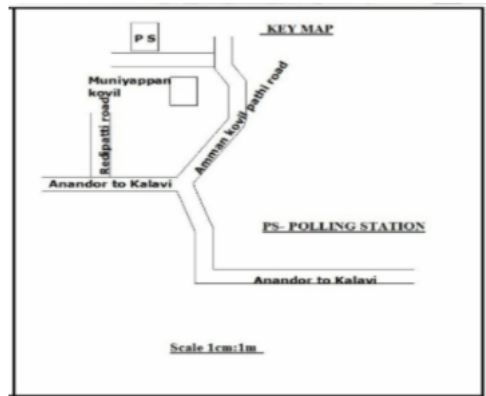

**3. வாக்குச் சாவடியின் விவரங்கள்**

<p><b>வாக்குச் சாவடியின் எண் மற்றும் பெயர் :</b></p> <p>91 - ஊராட்சி ஒன்றிய நடுநிலைப்பள்ளி, அம்மன்கோவில்பதி - 635112, மேற்கு பார்த்த தாரசு கட்டிடம் தெற்கு பக்கம்</p> <p><b>வாக்குச் சாவடியின் முகவரி :</b></p> <p>ஊராட்சி ஒன்றிய நடுநிலைப்பள்ளி, அம்மன்கோயில்பதி, 635112</p>	<p><b>வாக்குச் சாவடியின் வகைப்பாடு (ஆண்/பெண்/பொது)</b></p>	<p><b>துணை வாக்குச் சாவடிகளின் எண்ணிக்கை :</b></p> <p style="font-size: 24px;">0</p>
---	--	--

Google Map View

Polling Station Building Front View

Polling Station Front View

Cad View

Key MAP View

சட்டமன்றத் தொகுதியின் எண் மற்றும் பெயர் : 51-ஊத்தங்கரை  
பிரிவு எண் மற்றும் பெயர் 1-ரெட்டிப்பட்டி(வ.கி) மற்றும் வாணிப்பட்டி (ஊ), சீங்கம்பட்டி வார்டு 1