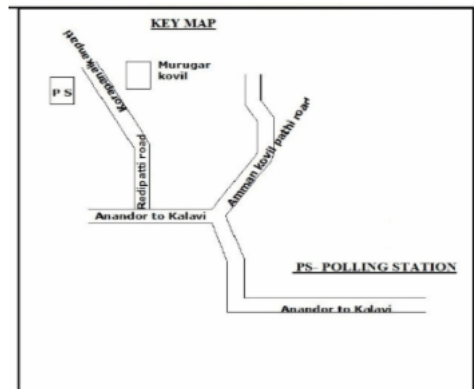

Google Map View

Polling Station Building Front View

Polling Station Front View

Cad View

Key MAP View

1 பெயர் : முருகன் தந்தை பெயர்: பாணையன் வீட்டு எண் : 1 வயது : 73 பாலினம் : ஆண்	NLT1624824 Photo is available	2 பெயர் : கமலா கணவர் பெயர்: முருகன் வீட்டு எண் : 1 வயது : 71 பாலினம் : பெண்	NLT1624832 Photo is available	3 பெயர் : பீமராஜ் இதரர் பெயர்: நாகம்மா வீட்டு எண் : 1 வயது : 71 பாலினம் : ஆண்	NLT0535690 Photo is available
4 பெயர் : லட்சுமி கணவர் பெயர்: வெங்கடாசலம் வீட்டு எண் : 1 வயது : 64 பாலினம் : பெண்	NLT1015510 Photo is available	5 பெயர் : முனியம்மாள் கணவர் பெயர்: அண்ணாமலை வீட்டு எண் : 1 வயது : 64 பாலினம் : பெண்	NLT1119288 Photo is available	6 பெயர் : பழனிசாமி தந்தை பெயர்: ரங்கசாமி வீட்டு எண் : 1 வயது : 59 பாலினம் : ஆண்	NLT1189356 Photo is available
7 பெயர் : சித்ரா கணவர் பெயர்: முருகன் வீட்டு எண் : 1 வயது : 58 பாலினம் : பெண்	NLT1189208 Photo is available	8 பெயர் : மனோகரன் தந்தை பெயர்: முனிசாமி வீட்டு எண் : 1 வயது : 54 பாலினம் : ஆண்	NLT0921403 Photo is available	9 பெயர் : சக்திவேலு தந்தை பெயர்: முருகன் வீட்டு எண் : 1 வயது : 50 பாலினம் : ஆண்	NLT1624840 Photo is available
10 பெயர் : விஜயா கணவர் பெயர்: பழனிசாமி வீட்டு எண் : 1 வயது : 49 பாலினம் : பெண்	NLT1189372 Photo is available	11 பெயர் : சீனிவாசன் தந்தை பெயர்: முருகன் வீட்டு எண் : 1 வயது : 47 பாலினம் : ஆண்	KMC2723526 Photo is available	12 பெயர் : சாமுவேல் தந்தை பெயர்: முருகன் வீட்டு எண் : 1 வயது : 44 பாலினம் : ஆண்	KMC2723542 Photo is available
13 பெயர் : இளையராஜா தந்தை பெயர்: முருகன் வீட்டு எண் : 1 வயது : 44 பாலினம் : ஆண்	KMC2723534 Photo is available	S2 14 பெயர் : லீலா கணவர் பெயர்: சுந்தரராஜன் வீட்டு எண் : 1 வயது : 44 பாலினம் : பெண்	NLT0535294 Photo is available	15 பெயர் : ராஜா தந்தை பெயர்: ராஜா வீட்டு எண் : 1 வயது : 43 பாலினம் : ஆண்	NLT0535153 Photo is available
16 பெயர் : நாகம்மாள் கணவர் பெயர்: செட்டியப்பன் வீட்டு எண் : 1 வயது : 42 பாலினம் : பெண்	NLT1015346 Photo is available	17 பெயர் : செண்பகம் கணவர் பெயர்: மருதாசலம் வீட்டு எண் : 1 வயது : 41 பாலினம் : பெண்	NLT1231091 Photo is available	18 பெயர் : தீபா கணவர் பெயர்: வடிவேலு வீட்டு எண் : 1 வயது : 40 பாலினம் : பெண்	NLT1015361 Photo is available
19 பெயர் : கோபி தந்தை பெயர்: கோபி வீட்டு எண் : 1 வயது : 40 பாலினம் : ஆண்	NLT0536029 Photo is available	20 பெயர் : ஜெயப்பிரிதா தந்தை பெயர்: சென்னையன் வீட்டு எண் : 1 வயது : 39 பாலினம் : பெண்	NLT1086081 Photo is available	21 பெயர் : முத்துமணி தந்தை பெயர்: கந்தசாமி வீட்டு எண் : 1 வயது : 36 பாலினம் : பெண்	NLT0921437 Photo is available
22 பெயர் : சீத்தா கணவர் பெயர்: கருப்புசாமி வீட்டு எண் : 1 வயது : 34 பாலினம் : பெண்	NLT0535559 Photo is available	23 பெயர் : செல்வம் தந்தை பெயர்: சீனிவாசன் வீட்டு எண் : 1 வயது : 34 பாலினம் : ஆண்	NLT1119254 Photo is available	24 பெயர் : தீபா கணவர் பெயர்: சீனிவாசன் வீட்டு எண் : 1 வயது : 34 பாலினம் : பெண்	NLT0921502 Photo is available
25 பெயர் : மணிமேகலை தந்தை பெயர்: சிவா வீட்டு எண் : 1 வயது : 34 பாலினம் : பெண்	NLT0921494 Photo is available	26 பெயர் : சந்தோஷ்குமார் தந்தை பெயர்: முருகன் வீட்டு எண் : 1 வயது : 33 பாலினம் : ஆண்	NLT1189190 Photo is available	27 பெயர் : ராசகுட்டி தந்தை பெயர்: தங்கராஜ் வீட்டு எண் : 1 வயது : 33 பாலினம் : ஆண்	NLT1015486 Photo is available
28 பெயர் : சந்தியா கணவர் பெயர்: அசோகன் வீட்டு எண் : 1 வயது : 32 பாலினம் : பெண்	NLT1231117 Photo is available	29 பெயர் : சோனியா கணவர் பெயர்: ஜானகிராமன் வீட்டு எண் : 1 வயது : 31 பாலினம் : பெண்	NLT0921478 Photo is available	30 பெயர் : மணிவண்ணன் தந்தை பெயர்: முருகன் வீட்டு எண் : 1 வயது : 31 பாலினம் : ஆண்	NLT1015478 Photo is available