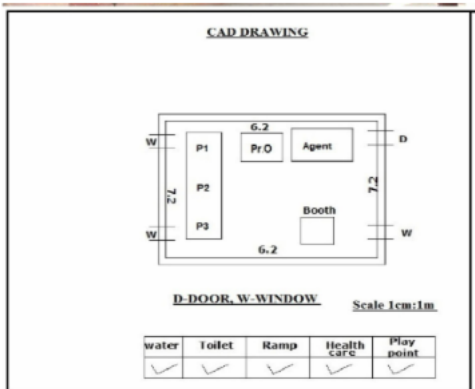

Google Map View

Polling Station Building Front View

Polling Station Front View

Cad View

Key MAP View

1 பெயர் : முருகன் தந்தை பெயர்: பாணையன் வீட்டு எண் : 1 வயது : 73 பாலினம் : ஆண்	NLT1624824 Photo is available	2 பெயர் : கமலா கணவர் பெயர்: முருகன் வீட்டு எண் : 1 வயது : 71 பாலினம் : பெண்	NLT1624832 Photo is available	3 பெயர் : பீமராஜ் இதரர் பெயர்: நாகம்மா வீட்டு எண் : 1 வயது : 71 பாலினம் : ஆண்	NLT0535690 Photo is available
4 பெயர் : லட்சுமி கணவர் பெயர்: வெங்கடாசலம் வீட்டு எண் : 1 வயது : 64 பாலினம் : பெண்	NLT1015510 Photo is available	5 பெயர் : முனியம்மாள் கணவர் பெயர்: அண்ணாமலை வீட்டு எண் : 1 வயது : 64 பாலினம் : பெண்	NLT1119288 Photo is available	6 பெயர் : பழனிசாமி தந்தை பெயர்: ரங்கசாமி வீட்டு எண் : 1 வயது : 59 பாலினம் : ஆண்	NLT1189356 Photo is available
7 பெயர் : சித்ரா கணவர் பெயர்: முருகன் வீட்டு எண் : 1 வயது : 58 பாலினம் : பெண்	NLT1189208 Photo is available	8 பெயர் : மனோகரன் தந்தை பெயர்: முனிசாமி வீட்டு எண் : 1 வயது : 54 பாலினம் : ஆண்	NLT0921403 Photo is available	9 பெயர் : சக்திவேலு தந்தை பெயர்: முருகன் வீட்டு எண் : 1 வயது : 50 பாலினம் : ஆண்	NLT1624840 Photo is available
10 பெயர் : விஜயா கணவர் பெயர்: பழனிசாமி வீட்டு எண் : 1 வயது : 49 பாலினம் : பெண்	NLT1189372 Photo is available	11 பெயர் : சீனிவாசன் தந்தை பெயர்: முருகன் வீட்டு எண் : 1 வயது : 47 பாலினம் : ஆண்	KMC2723526 Photo is available	12 பெயர் : சாமுவேல் தந்தை பெயர்: முருகன் வீட்டு எண் : 1 வயது : 44 பாலினம் : ஆண்	KMC2723542 Photo is available
13 பெயர் : இளையராஜா தந்தை பெயர்: முருகன் வீட்டு எண் : 1 வயது : 44 பாலினம் : ஆண்	KMC2723534 Photo is available	S2 14 பெயர் : லீலா கணவர் பெயர்: சுந்தரராஜன் வீட்டு எண் : 1 வயது : 44 பாலினம் : பெண்	NLT0535294 Photo is available	15 பெயர் : ராஜா தந்தை பெயர்: ராஜா வீட்டு எண் : 1 வயது : 43 பாலினம் : ஆண்	NLT0535153 Photo is available
16 பெயர் : நாகம்மாள் கணவர் பெயர்: செட்டியப்பன் வீட்டு எண் : 1 வயது : 42 பாலினம் : பெண்	NLT1015346 Photo is available	17 பெயர் : செண்பகம் கணவர் பெயர்: மருதாசலம் வீட்டு எண் : 1 வயது : 41 பாலினம் : பெண்	NLT1231091 Photo is available	18 பெயர் : தீபா கணவர் பெயர்: வடிவேலு வீட்டு எண் : 1 வயது : 40 பாலினம் : பெண்	NLT1015361 Photo is available
19 பெயர் : கோபி தந்தை பெயர்: கோபி வீட்டு எண் : 1 வயது : 40 பாலினம் : ஆண்	NLT0536029 Photo is available	20 பெயர் : ஜெயப்பிரிதா தந்தை பெயர்: சென்னையன் வீட்டு எண் : 1 வயது : 39 பாலினம் : பெண்	NLT1086081 Photo is available	21 பெயர் : முத்துமணி தந்தை பெயர்: கந்தசாமி வீட்டு எண் : 1 வயது : 36 பாலினம் : பெண்	NLT0921437 Photo is available
22 பெயர் : சீத்தா கணவர் பெயர்: கருப்புசாமி வீட்டு எண் : 1 வயது : 34 பாலினம் : பெண்	NLT0535559 Photo is available	23 பெயர் : செல்வம் தந்தை பெயர்: சீனிவாசன் வீட்டு எண் : 1 வயது : 34 பாலினம் : ஆண்	NLT1119254 Photo is available	24 பெயர் : தீபா கணவர் பெயர்: சீனிவாசன் வீட்டு எண் : 1 வயது : 34 பாலினம் : பெண்	NLT0921502 Photo is available
25 பெயர் : மணிமேகலை தந்தை பெயர்: சிவா வீட்டு எண் : 1 வயது : 34 பாலினம் : பெண்	NLT0921494 Photo is available	26 பெயர் : சந்தோஷ்குமார் தந்தை பெயர்: முருகன் வீட்டு எண் : 1 வயது : 33 பாலினம் : ஆண்	NLT1189190 Photo is available	27 பெயர் : ராசகுட்டி தந்தை பெயர்: தங்கராஜ் வீட்டு எண் : 1 வயது : 33 பாலினம் : ஆண்	NLT1015486 Photo is available
28 பெயர் : சந்தியா கணவர் பெயர்: அசோகன் வீட்டு எண் : 1 வயது : 32 பாலினம் : பெண்	NLT1231117 Photo is available	29 பெயர் : சோனியா கணவர் பெயர்: ஜானகிராமன் வீட்டு எண் : 1 வயது : 31 பாலினம் : பெண்	NLT0921478 Photo is available	30 பெயர் : மணிவண்ணன் தந்தை பெயர்: முருகன் வீட்டு எண் : 1 வயது : 31 பாலினம் : ஆண்	NLT1015478 Photo is available