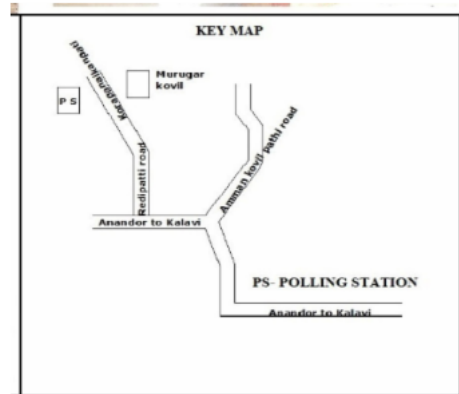

Google Map View

Polling Station Building Front View

Polling Station Front View

Cad View

Key MAP View

1	NLT1382647	பெயர் : நீலவேணி கணவர் பெயர்: பிரகாஷ் வீட்டு எண் : 0 வயது : 33 பாலினம் : பெண்	Photo is available	2	NLT1382563	பெயர் : வெங்கடேசன் தந்தை பெயர்: மாரியப்பன் வீட்டு எண் : 0 வயது : 32 பாலினம் : ஆண்	Photo is available	3	NLT1415116	பெயர் : வெற்றிவேல் தந்தை பெயர்: மகாலிங்கம் வீட்டு எண் : 0 வயது : 26 பாலினம் : ஆண்	Photo is available
4	NLT2594620	பெயர் : தினேஷ் ம தந்தை பெயர்: மணி வீட்டு எண் : 00 வயது : 20 பாலினம் : ஆண்	Photo is available	5	KMC1230176	பெயர் : நீலாஅம்மாள் கணவர் பெயர்: திம்மராயன் வீட்டு எண் : 1 வயது : 83 பாலினம் : பெண்	Photo is available	6	NLT0535922	பெயர் : சென்னம்மாள் கணவர் பெயர்: மாதப்பன் வீட்டு எண் : 1 வயது : 56 பாலினம் : பெண்	Photo is available
7	NLT1639509	பெயர் : சரவணன் தந்தை பெயர்: திம்மராயன் வீட்டு எண் : 1 வயது : 54 பாலினம் : ஆண்	Photo is available	8	NLT0817114	பெயர் : ஜெயந்தி கணவர் பெயர்: கிருஷ்ணன் வீட்டு எண் : 1 வயது : 51 பாலினம் : பெண்	Photo is available	9	NLT0921742	பெயர் : சங்கீதா கணவர் பெயர்: ஆறுமுகம் வீட்டு எண் : 1 வயது : 50 பாலினம் : பெண்	Photo is available
10	KMC1229715	பெயர் : துளசியம்மாள் கணவர் பெயர்: சரவணன் வீட்டு எண் : 1 வயது : 49 பாலினம் : பெண்	Photo is available	11	NLT0817163	பெயர் : கேசவமூர்த்தி தந்தை பெயர்: முருகன் வீட்டு எண் : 1 வயது : 46 பாலினம் : ஆண்	Photo is available	12	NLT0817155	பெயர் : திலகா கணவர் பெயர்: கேசவமூர்த்தி வீட்டு எண் : 1 வயது : 44 பாலினம் : பெண்	Photo is available
13	NLT0921726	பெயர் : நசுகுணா கணவர் பெயர்: பரந்தாமன் வீட்டு எண் : 1 வயது : 41 பாலினம் : பெண்	Photo is available	14	NLT0921767	பெயர் : தமிழரசன் தந்தை பெயர்: ராஜா வீட்டு எண் : 1 வயது : 41 பாலினம் : ஆண்	Photo is available	15	NLT0535450	பெயர் : மணிகண்டன் தந்தை பெயர்: சுப்பிரமணி வீட்டு எண் : 1 வயது : 35 பாலினம் : ஆண்	Photo is available
16	NLT0817130	பெயர் : கலைவாணி தந்தை பெயர்: கிருஷ்ணன் வீட்டு எண் : 1 வயது : 34 பாலினம் : பெண்	Photo is available	17	NLT0817148	பெயர் : சசிரேகா கணவர் பெயர்: சசிகுமார் வீட்டு எண் : 1 வயது : 34 பாலினம் : பெண்	Photo is available	18	NLT0817098	பெயர் : பிரேமா கணவர் பெயர்: வெற்றிவேல் வீட்டு எண் : 1 வயது : 33 பாலினம் : பெண்	Photo is available
19	NLT0921528	பெயர் : கோகிலா கணவர் பெயர்: துருவன் வீட்டு எண் : 1 வயது : 32 பாலினம் : பெண்	Photo is available	20	NLT1231232	பெயர் : லோகநாயகி கணவர் பெயர்: வான்மதிகண்ணன் வீட்டு எண் : 1 வயது : 31 பாலினம் : பெண்	Photo is available	21	NLT0921734	பெயர் : பிரியா கணவர் பெயர்: முருகன் வீட்டு எண் : 1 வயது : 31 பாலினம் : பெண்	Photo is available
22	NLT0921775	பெயர் : முத்துலட்சுமி கணவர் பெயர்: நசுரேஸ் வீட்டு எண் : 1 வயது : 31 பாலினம் : பெண்	Photo is available	23	NLT1119361	பெயர் : கணேஷ்குமார் தந்தை பெயர்: சென்னகேசவன் வீட்டு எண் : 1 வயது : 29 பாலினம் : ஆண்	Photo is available	24	NLT1189505	பெயர் : நவின்குமார் தந்தை பெயர்: சேகர் வீட்டு எண் : 1 வயது : 28 பாலினம் : ஆண்	Photo is available
25	NLT1231182	பெயர் : விக்னேஷ் தந்தை பெயர்: பரந்தாமன் வீட்டு எண் : 1 வயது : 28 பாலினம் : ஆண்	Photo is available	26	NLT2383578	பெயர் : தனுஷ் மணி தந்தை பெயர்: மணி பொன்னுசாமி வீட்டு எண் : 1ஏ வயது : 22 பாலினம் : ஆண்	Photo is available	27	KMC3149002	பெயர் : சாரதா கணவர் பெயர்: தங்கவேல் வீட்டு எண் : 2 வயது : 56 பாலினம் : பெண்	Photo is available
28	KMC1230036	பெயர் : குமரேசன் தந்தை பெயர்: எரீரப்பன் வீட்டு எண் : 2 வயது : 48 பாலினம் : ஆண்	Photo is available	29	NLT2408268	பெயர் : புகழரசி கணவர் பெயர்: கிருபாகரன் வீட்டு எண் : 2 வயது : 28 பாலினம் : பெண்	Photo is available	30	NLT1639517	பெயர் : தங்கவேல் கணவர் பெயர்: திம்மராயன் வீட்டு எண் : 3 வயது : 65 பாலினம் : பெண்	Photo is available