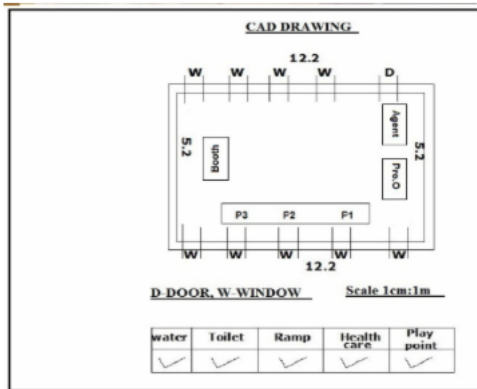

Cad View

Key MAP View