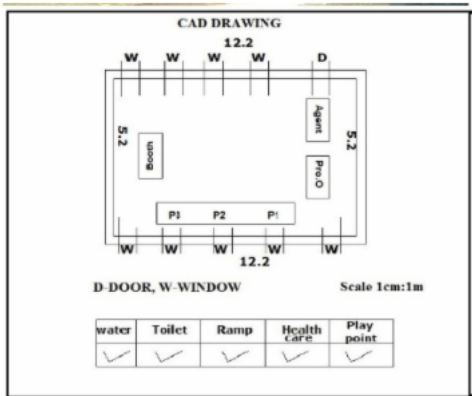

Google Map View

Polling Station Building Front View

Polling Station Front View

Cad View

Key MAP View

1 பெயர் : ராதிகா கணவர் பெயர்: சரவணன் வீட்டு எண் : 0 வயது : 35 பாலினம் : பெண் Photo is available NLT2338358	2 பெயர் : ஹரிகரன் தந்தை பெயர்: மாதேஷ் வீட்டு எண் : 0 வயது : 27 பாலினம் : ஆண் Photo is available NLT2184919	3 பெயர் : எந்தாமுத்தி தந்தை பெயர்: சுப்பிரமணி வீட்டு எண் : 000 வயது : 24 பாலினம் : பெண் Photo is available NLT2338333
4 பெயர் : சென்னாமமாள் கணவர் பெயர்: நந்தகோபால் வீட்டு எண் : 001 வயது : 65 பாலினம் : பெண் Photo is available NLT2591774	5 பெயர் : சித்ரா கணவர் பெயர்: மாதப்பன் வீட்டு எண் : 1 வயது : 47 பாலினம் : பெண் Photo is available NLT0030783	6 பெயர் : கஸ்தூரி கணவர் பெயர்: திம்மராயன் வீட்டு எண் : 1 வயது : 45 பாலினம் : பெண் Photo is available NLT0030775
7 பெயர் : வேலு தந்தை பெயர்: மாணிக்கம் வீட்டு எண் : 1 வயது : 43 பாலினம் : ஆண் Photo is available NLT0030650	8 பெயர் : தணலட்சுமி கணவர் பெயர்: சீனிவாசன் வீட்டு எண் : 1 வயது : 39 பாலினம் : பெண் Photo is available NLT0817858	9 பெயர் : மாதேஸ்வரன் தந்தை பெயர்: குட்டையன் (எ) திப்பிநாயக்கர் வீட்டு எண் : 1 வயது : 37 பாலினம் : ஆண் Photo is available NLT0537514
10 பெயர் : காமாட்சி கணவர் பெயர்: முருகவேல் வீட்டு எண் : 1 வயது : 36 பாலினம் : பெண் Photo is available NLT0817882	11 பெயர் : சீனிவாசன் தந்தை பெயர்: வீரபத்திரன் வீட்டு எண் : 1 வயது : 34 பாலினம் : ஆண் Photo is available NLT0652040	12 பெயர் : ராஜ்குமார் தந்தை பெயர்: செல்வம் வீட்டு எண் : 1 வயது : 32 பாலினம் : ஆண் Photo is available NLT0817718
13 பெயர் : லாவண்யா தந்தை பெயர்: திருப்பதி வீட்டு எண் : 1 வயது : 31 பாலினம் : பெண் Photo is available NLT0922344	14 பெயர் : கோகிலா கணவர் பெயர்: பிரகாஷ் வீட்டு எண் : 1 வயது : 31 பாலினம் : பெண் Photo is available NLT1016542	15 பெயர் : வேலு தந்தை பெயர்: வினோதன் வீட்டு எண் : 1 வயது : 30 பாலினம் : ஆண் Photo is available NLT1119767
16 பெயர் : தீபிகா தந்தை பெயர்: தமிழரசன் வீட்டு எண் : 1 வயது : 30 பாலினம் : பெண் Photo is available NLT1016500	17 பெயர் : பூவரசன் தந்தை பெயர்: மாதேஸ்வரன் வீட்டு எண் : 1 வயது : 30 பாலினம் : ஆண் Photo is available NLT1016559	18 பெயர் : அர்ச்சுனா கணவர் பெயர்: சங்கர் வீட்டு எண் : 1 வயது : 29 பாலினம் : பெண் Photo is available NLT1119700
19 பெயர் : தனுஷ் தந்தை பெயர்: கோவிந்தராஜ் வீட்டு எண் : 1 வயது : 21 பாலினம் : ஆண் Photo is available NLT2439636	20 பெயர் : சுஜாதா கணவர் பெயர்: முனிராஜ் வீட்டு எண் : 1-38 வயது : 35 பாலினம் : பெண் Photo is available NLT0537373	21 பெயர் : சந்தோஷ்குமார் தந்தை பெயர்: மகேந்திரன் வீட்டு எண் : 1/81 வயது : 29 பாலினம் : ஆண் Photo is available NLT2379592
22 பெயர் : ரமேஷ் தந்தை பெயர்: மாதப்பன் வீட்டு எண் : 1-89 வயது : 34 பாலினம் : ஆண் Photo is available NLT0704791	23 பெயர் : முருகவேல் தந்தை பெயர்: குல்லப்பன் வீட்டு எண் : 1-126 வயது : 32 பாலினம் : ஆண் Photo is available NLT0817825	24 பெயர் : மணிமேகலை கணவர் பெயர்: முனிரத்தினம் வீட்டு எண் : 1-129 வயது : 44 பாலினம் : பெண் Photo is available NLT0817916
25 பெயர் : கெங்கப்ப நாயுடு தந்தை பெயர்: மாதி நாயுடு வீட்டு எண் : 1-142 வயது : 81 பாலினம் : ஆண் Photo is available NLT0536730	26 பெயர் : கோவிந்தராஜ் தந்தை பெயர்: சாந்தமூர்த்தி வீட்டு எண் : 1/142 வயது : 25 பாலினம் : ஆண் Photo is available NLT2325355	27 பெயர் : துளசி தந்தை பெயர்: பாலா ராமன் வீட்டு எண் : 1/147 வயது : 58 பாலினம் : பெண் Photo is available NLT2338374
28 பெயர் : மாதையன் தந்தை பெயர்: ராஜ்நாயுடு வீட்டு எண் : 1-347 வயது : 66 பாலினம் : ஆண் Photo is available KMC2906477	29 பெயர் : மல்லிகா கணவர் பெயர்: மாதையன் வீட்டு எண் : 1-347 வயது : 56 பாலினம் : பெண் Photo is available KMC2906576	30 பெயர் : பிரகாசம் மாதையன் தந்தை பெயர்: மாதேயன் வீட்டு எண் : 1-347 வயது : 37 பாலினம் : ஆண் Photo is available KMC2906469