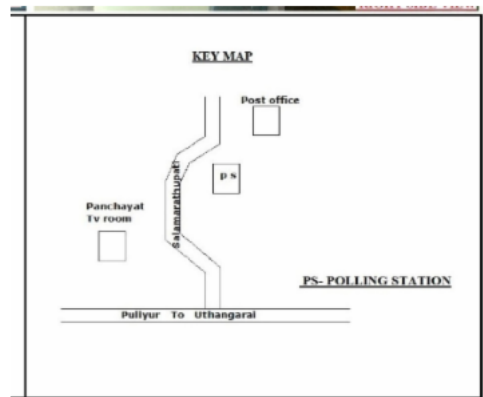

Google Map View

Polling Station Building Front View

Polling Station Front View

Cad View

Key MAP View

1 பெயர் : மீனாட்சி கணவர் பெயர் : முனிரத்தினம் வீட்டு எண் : 1 வயது : 50 பாலினம் : பெண்	NLT0753665	Photo is available	S2 2 பெயர் : உண்ணாமலை கணவர் பெயர் : மாரகண்டன் வீட்டு எண் : 1 வயது : 41 பாலினம் : பெண்	NLT1120104	Photo is available	3 பெயர் : சண்முகம் தந்தை பெயர் : தருமன் வீட்டு எண் : 1 வயது : 39 பாலினம் : ஆண்	NLT1231463	Photo is available
4 பெயர் : தேவி கணவர் பெயர் : சண்முகம் வீட்டு எண் : 1 வயது : 35 பாலினம் : பெண்	NLT0537738	Photo is available	5 பெயர் : காஞ்சனா தந்தை பெயர் : உதயகுமார் வீட்டு எண் : 1 வயது : 34 பாலினம் : பெண்	NLT1120062	Photo is available	6 பெயர் : கோதண்டன் தந்தை பெயர் : திம்மராயன் வீட்டு எண் : 1 வயது : 33 பாலினம் : ஆண்	NLT0753756	Photo is available
7 பெயர் : வினோதா கணவர் பெயர் : சீனிவாசன் வீட்டு எண் : 1 வயது : 32 பாலினம் : பெண்	NLT0922658	Photo is available	8 பெயர் : விஜயகுமார் தந்தை பெயர் : சரவணன் வீட்டு எண் : 1 வயது : 29 பாலினம் : ஆண்	NLT1119957	Photo is available	9 பெயர் : முத்தரசன் தந்தை பெயர் : முருகன் வீட்டு எண் : 1 வயது : 29 பாலினம் : ஆண்	NLT1119999	Photo is available
10 பெயர் : ஐஸ்வரியா கணவர் பெயர் : சண்முகம் வீட்டு எண் : 1 வயது : 29 பாலினம் : பெண்	NLT2254878	Photo is available	11 பெயர் : கேசவன் தந்தை பெயர் : வெங்கடேசன் வீட்டு எண் : 2 வயது : 39 பாலினம் : ஆண்	NLT0537746	Photo is available	12 பெயர் : நதியா கணவர் பெயர் : மணிவண்ணன் வீட்டு எண் : 2/3 வயது : 37 பாலினம் : பெண்	NLT1415520	Photo is available
13 பெயர் : ஜெயசுதா தந்தை பெயர் : தேவராஜ் வீட்டு எண் : 2-17 வயது : 29 பாலினம் : பெண்	NLT1231489	Photo is available	14 பெயர் : ஆஷா கணவர் பெயர் : பிரதீப் வீட்டு எண் : 2-25a வயது : 28 பாலினம் : பெண்	NLT1407691	Photo is available	15 பெயர் : அமல்யா தந்தை பெயர் : லட்சுமணன் வீட்டு எண் : 2-48 வயது : 26 பாலினம் : பெண்	NLT1426154	Photo is available
16 பெயர் : அகஸ்டின் தந்தை பெயர் : லட்சுமணன் வீட்டு எண் : 2-48 வயது : 25 பாலினம் : ஆண்	NLT1426147	Photo is available	17 பெயர் : ராமசந்திரன் தந்தை பெயர் : தேக்கப்ப நாயுடு வீட்டு எண் : 2-172A வயது : 62 பாலினம் : ஆண்	NLT0651968	Photo is available	18 பெயர் : கோவிந்தராஜ் தந்தை பெயர் : ராமசந்திரன் வீட்டு எண் : 2-172A வயது : 36 பாலினம் : ஆண்	NLT0753723	Photo is available
19 பெயர் : பவித்ரா கணவர் பெயர் : கோவிந்தராஜ் வீட்டு எண் : 2-172A வயது : 30 பாலினம் : பெண்	NLT1255504	Photo is available	20 பெயர் : செல்வி கணவர் பெயர் : கேசவன் வீட்டு எண் : 3 வயது : 39 பாலினம் : பெண்	NLT0537753	Photo is available	21 பெயர் : துளசி கணவர் பெயர் : வெங்கடேசன் வீட்டு எண் : 3-80A3 வயது : 41 பாலினம் : பெண்	NLT0652271	Photo is available
S 22 பெயர் : திவ்யா தந்தை பெயர் : ஷ்ரீலாஸந் வீட்டு எண் : 3/86 வயது : 22 பாலினம் : பெண்	NLT2362986	Photo is available	23 பெயர் : ஜெயபுரீ கணவர் பெயர் : அசோக்குமார் வீட்டு எண் : 3-98A வயது : 32 பாலினம் : பெண்	NLT1407683	Photo is available	24 பெயர் : லட்சுமணன் தந்தை பெயர் : முத்துமாரி வீட்டு எண் : 3Q வயது : 62 பாலினம் : ஆண்	NLT0031146	Photo is available
25 பெயர் : கிருஷ்ணன் தந்தை பெயர் : கோபால் நாயுடு வீட்டு எண் : 5 வயது : 61 பாலினம் : ஆண்	NLT1658681	Photo is available	26 பெயர் : அலுமேலு கணவர் பெயர் : கிருஷ்ணன் வீட்டு எண் : 5 வயது : 58 பாலினம் : பெண்	NLT1658699	Photo is available	27 பெயர் : பிரியா கணவர் பெயர் : தாமோதிரன் வீட்டு எண் : 05/147 வயது : 28 பாலினம் : பெண்	NLT2338416	Photo is available
28 பெயர் : சமதி கணவர் பெயர் : கிருஷ்ணன் வீட்டு எண் : 12 வயது : 40 பாலினம் : பெண்	NLT0704890	Photo is available	29 பெயர் : பிரியதர்ஷினி கி தந்தை பெயர் : கிருஷ்ணன் வீட்டு எண் : 12 வயது : 20 பாலினம் : பெண்	NLT2559839	Photo is available	# 30 பெயர் : சந்தியா கணவர் பெயர் : திருவேல் வீட்டு எண் : 14 வயது : 30 பாலினம் : பெண்	NLT1120088	Photo is available