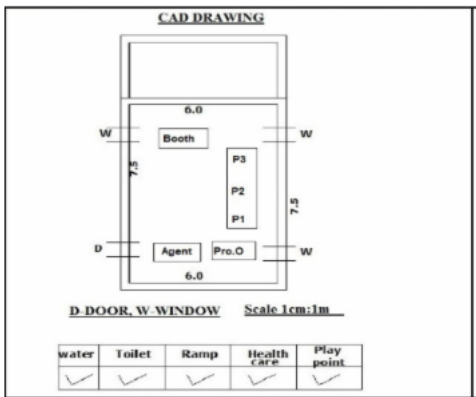

Google Map View

Polling Station Building Front View

Polling Station Front View

Cad View

Key MAP View

1 பெயர் : மீனாட்சி கணவர் பெயர் : முனிரத்தினம் வீட்டு எண் : 1 வயது : 50 பாலினம் : பெண்	NLT0753665	Photo is available	S2 2 பெயர் : உண்ணாமலை கணவர் பெயர் : மாரகண்டன் வீட்டு எண் : 1 வயது : 41 பாலினம் : பெண்	NLT1120104	Photo is available	3 பெயர் : சண்முகம் தந்தை பெயர் : தருமன் வீட்டு எண் : 1 வயது : 39 பாலினம் : ஆண்	NLT1231463	Photo is available
4 பெயர் : தேவி கணவர் பெயர் : சண்முகம் வீட்டு எண் : 1 வயது : 35 பாலினம் : பெண்	NLT0537738	Photo is available	5 பெயர் : காஞ்சனா தந்தை பெயர் : உதயகுமார் வீட்டு எண் : 1 வயது : 34 பாலினம் : பெண்	NLT1120062	Photo is available	6 பெயர் : கோதண்டன் தந்தை பெயர் : திம்மராயன் வீட்டு எண் : 1 வயது : 33 பாலினம் : ஆண்	NLT0753756	Photo is available
7 பெயர் : வினோதா கணவர் பெயர் : சீனிவாசன் வீட்டு எண் : 1 வயது : 32 பாலினம் : பெண்	NLT0922658	Photo is available	8 பெயர் : விஜயகுமார் தந்தை பெயர் : சரவணன் வீட்டு எண் : 1 வயது : 29 பாலினம் : ஆண்	NLT1119957	Photo is available	9 பெயர் : முத்தரசன் தந்தை பெயர் : முருகன் வீட்டு எண் : 1 வயது : 29 பாலினம் : ஆண்	NLT1119999	Photo is available
10 பெயர் : ஐஸ்வரியா கணவர் பெயர் : சண்முகம் வீட்டு எண் : 1 வயது : 29 பாலினம் : பெண்	NLT2254878	Photo is available	11 பெயர் : கேசவன் தந்தை பெயர் : வெங்கடேசன் வீட்டு எண் : 2 வயது : 39 பாலினம் : ஆண்	NLT0537746	Photo is available	12 பெயர் : நதியா கணவர் பெயர் : மணிவண்ணன் வீட்டு எண் : 2/3 வயது : 37 பாலினம் : பெண்	NLT1415520	Photo is available
13 பெயர் : ஜெயசுதா தந்தை பெயர் : தேவராஜ் வீட்டு எண் : 2-17 வயது : 29 பாலினம் : பெண்	NLT1231489	Photo is available	14 பெயர் : ஆஷா கணவர் பெயர் : பிரதீப் வீட்டு எண் : 2-25a வயது : 28 பாலினம் : பெண்	NLT1407691	Photo is available	15 பெயர் : அமல்யா தந்தை பெயர் : லட்சுமணன் வீட்டு எண் : 2-48 வயது : 26 பாலினம் : பெண்	NLT1426154	Photo is available
16 பெயர் : அகஸ்டின் தந்தை பெயர் : லட்சுமணன் வீட்டு எண் : 2-48 வயது : 25 பாலினம் : ஆண்	NLT1426147	Photo is available	17 பெயர் : ராமசந்திரன் தந்தை பெயர் : தேக்கப்ப நாயுடு வீட்டு எண் : 2-172A வயது : 62 பாலினம் : ஆண்	NLT0651968	Photo is available	18 பெயர் : கோவிந்தராஜ் தந்தை பெயர் : ராமசந்திரன் வீட்டு எண் : 2-172A வயது : 36 பாலினம் : ஆண்	NLT0753723	Photo is available
19 பெயர் : பவித்ரா கணவர் பெயர் : கோவிந்தராஜ் வீட்டு எண் : 2-172A வயது : 30 பாலினம் : பெண்	NLT1255504	Photo is available	20 பெயர் : செல்வி கணவர் பெயர் : கேசவன் வீட்டு எண் : 3 வயது : 39 பாலினம் : பெண்	NLT0537753	Photo is available	21 பெயர் : துளசி கணவர் பெயர் : வெங்கடேசன் வீட்டு எண் : 3-80A3 வயது : 41 பாலினம் : பெண்	NLT0652271	Photo is available
S 22 பெயர் : திவ்யா தந்தை பெயர் : ஷ்ரீலாஸந் வீட்டு எண் : 3/86 வயது : 22 பாலினம் : பெண்	NLT2362986	Photo is available	23 பெயர் : ஜெயபுரீ கணவர் பெயர் : அசோக்குமார் வீட்டு எண் : 3-98A வயது : 32 பாலினம் : பெண்	NLT1407683	Photo is available	24 பெயர் : லட்சுமணன் தந்தை பெயர் : முத்துமாரி வீட்டு எண் : 3Q வயது : 62 பாலினம் : ஆண்	NLT0031146	Photo is available
25 பெயர் : கிருஷ்ணன் தந்தை பெயர் : கோபால் நாயுடு வீட்டு எண் : 5 வயது : 61 பாலினம் : ஆண்	NLT1658681	Photo is available	26 பெயர் : அலுமேலு கணவர் பெயர் : கிருஷ்ணன் வீட்டு எண் : 5 வயது : 58 பாலினம் : பெண்	NLT1658699	Photo is available	27 பெயர் : பிரியா கணவர் பெயர் : தாமோதிரன் வீட்டு எண் : 05/147 வயது : 28 பாலினம் : பெண்	NLT2338416	Photo is available
28 பெயர் : சமதி கணவர் பெயர் : கிருஷ்ணன் வீட்டு எண் : 12 வயது : 40 பாலினம் : பெண்	NLT0704890	Photo is available	29 பெயர் : பிரியதர்ஷினி கி தந்தை பெயர் : கிருஷ்ணன் வீட்டு எண் : 12 வயது : 20 பாலினம் : பெண்	NLT2559839	Photo is available	# 30 பெயர் : சந்தியா கணவர் பெயர் : திருவேல் வீட்டு எண் : 14 வயது : 30 பாலினம் : பெண்	NLT1120088	Photo is available