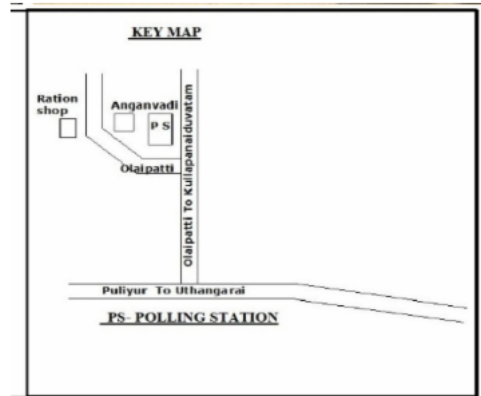

Key MAP View