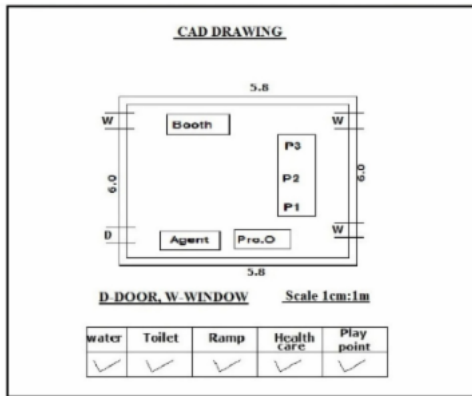

Google Map View

Polling Station Building Front View

Polling Station Front View

Cad View

Key MAP View

1 பெயர் : ஜீவா கணவர் பெயர் : சென்னையன் வீட்டு எண் : 0 வயது : 30 பாலினம் : பெண்	NLT2338549 Photo is available	2 பெயர் : ஜெயந்தி கணவர் பெயர் : சுந்தரேசன் வீட்டு எண் : 0 வயது : 29 பாலினம் : பெண்	NLT2338564 Photo is available	3 பெயர் : காமாட்சி கணவர் பெயர் : மாதவன் வீட்டு எண் : 0 வயது : 24 பாலினம் : பெண்	NLT2338556 Photo is available
4 பெயர் : கோகுல் தாஸ் தந்தை பெயர் : மத்யன் வீட்டு எண் : 0 வயது : 22 பாலினம் : ஆண்	NLT2364412 Photo is available	5 பெயர் : விஜயா கணவர் பெயர் : சுபரமணி வீட்டு எண் : 01 வயது : 54 பாலினம் : பெண்	NLT2214179 Photo is available	6 பெயர் : கோவிந்தம்மாள் கணவர் பெயர் : வெங்கடேசன் வீட்டு எண் : 1 வயது : 37 பாலினம் : பெண்	NLT1318328 Photo is available
7 பெயர் : ஜோதி கணவர் பெயர் : மோகன் வீட்டு எண் : 1 வயது : 32 பாலினம் : பெண்	NLT1086529 Photo is available	8 பெயர் : ரேகா கணவர் பெயர் : சின்னசாமி வீட்டு எண் : 1 வயது : 29 பாலினம் : பெண்	NLT1247444 Photo is available	9 பெயர் : அனுபிரியா கணவர் பெயர் : சம்பத் வீட்டு எண் : 1 வயது : 29 பாலினம் : பெண்	NLT1318302 Photo is available
10 பெயர் : நாகவள்ளி கணவர் பெயர் : நாகராஜ் வீட்டு எண் : 1 வயது : 28 பாலினம் : பெண்	NLT1318310 Photo is available	11 பெயர் : சேகர் தந்தை பெயர் : பூசிநாயக்கர் வீட்டு எண் : 1 வயது : 27 பாலினம் : ஆண்	NLT1318286 Photo is available	12 பெயர் : கிருத்திகா கணவர் பெயர் : ராகுல்காந்தி வீட்டு எண் : 3/43 வயது : 20 பாலினம் : பெண்	NLT2548097 Photo is available
S2 13 பெயர் : மோனிஷா ராஜேந்திரன் தந்தை பெயர் : ராஜேந்திரன் வீட்டு எண் : 3/122 வயது : 25 பாலினம் : பெண்	NLT2292183 Photo is available	14 பெயர் : செளமியா ச தந்தை பெயர் : சண்முகம் வீட்டு எண் : 4/75அ வயது : 23 பாலினம் : பெண்	NLT2511681 Photo is available	15 பெயர் : தேன்மொழி கணவர் பெயர் : செல்வம் வீட்டு எண் : 04/532 வயது : 28 பாலினம் : பெண்	NLT2370690 Photo is available
16 பெயர் : வெகுமதி தந்தை பெயர் : கோதண்டராமன் வீட்டு எண் : 6 வயது : 28 பாலினம் : பெண்	NLT1190164 Photo is available	17 பெயர் : கோதண்டராமன் தந்தை பெயர் : சுப்பிரமணி வீட்டு எண் : 6-3B வயது : 36 பாலினம் : ஆண்	NLT1120450 Photo is available	18 பெயர் : பிரசாந்த் தந்தை பெயர் : முருகேசன் வீட்டு எண் : 7 வயது : 31 பாலினம் : ஆண்	NLT1161827 Photo is available
19 பெயர் : தர்ஷன் குமார் தந்தை பெயர் : தந்தை தந்தை வீட்டு எண் : 7/49 வயது : 22 பாலினம் : ஆண்	NLT2418838 Photo is available	20 பெயர் : கவின் கே தந்தை பெயர் : குமார் வீட்டு எண் : 7/49 வயது : 20 பாலினம் : ஆண்	NLT2492619 Photo is available	21 பெயர் : புனித் தந்தை பெயர் : சசிகுமார் வீட்டு எண் : 9/85 வயது : 20 பாலினம் : ஆண்	NLT2591303 Photo is available
22 பெயர் : பன்னீர்செல்வம் தந்தை பெயர் : ராஜா வீட்டு எண் : 21 வயது : 55 பாலினம் : ஆண்	NLT1277227 Photo is available	23 பெயர் : நிசு கணவர் பெயர் : இம்ரான் வீட்டு எண் : 61 வயது : 21 பாலினம் : பெண்	NLT2499184 Photo is available	24 பெயர் : விக்னேஷ் தந்தை பெயர் : திம்மராயன் வீட்டு எண் : 63 வயது : 30 பாலினம் : ஆண்	NLT1190214 Photo is available
25 பெயர் : திவ்யா கணவர் பெயர் : விக்னேஷ் வீட்டு எண் : 83 வயது : 23 பாலினம் : பெண்	NLT2255271 Photo is available	26 பெயர் : மாதம்மாள் கணவர் பெயர் : ராமசாமி வீட்டு எண் : 107 வயது : 65 பாலினம் : பெண்	NLT1716356 Photo is available	27 பெயர் : பிரியா தா கணவர் பெயர் : தாமோதரன் வீட்டு எண் : 166 வயது : 32 பாலினம் : பெண்	NLT2583995 Photo is available
28 பெயர் : லலிதா கணவர் பெயர் : கோவிந்தசாமி வீட்டு எண் : 167 வயது : 39 பாலினம் : பெண்	NLT2430486 Photo is available	# 29 பெயர் : கார்த்திக் தந்தை பெயர் : சென்னையன் வீட்டு எண் : 168 வயது : 22 பாலினம் : ஆண்	NLT2457554 Photo is available	30 பெயர் : ராதா கணவர் பெயர் : விஜயகுமார் வீட்டு எண் : 275 வயது : 43 பாலினம் : பெண்	NLT0538488 Photo is available