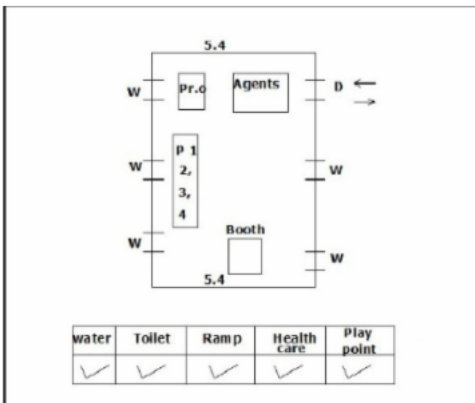

Cad View

Key MAP View