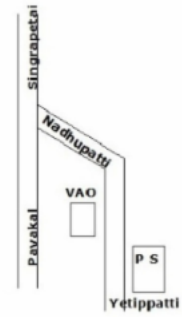

Cad View

Key MAP View