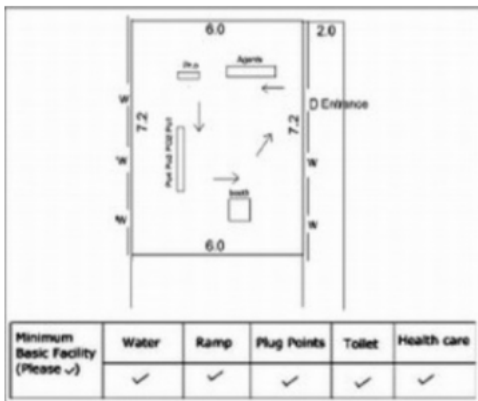

Cad View

Key MAP View