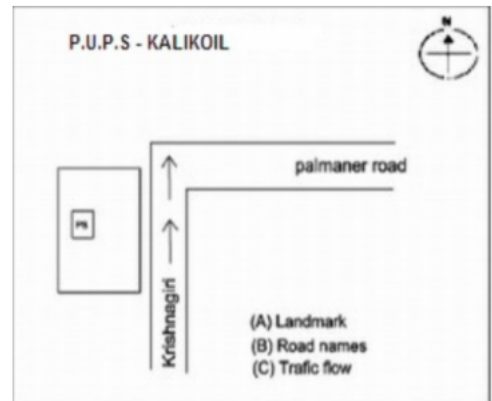

Cad View

Key MAP View