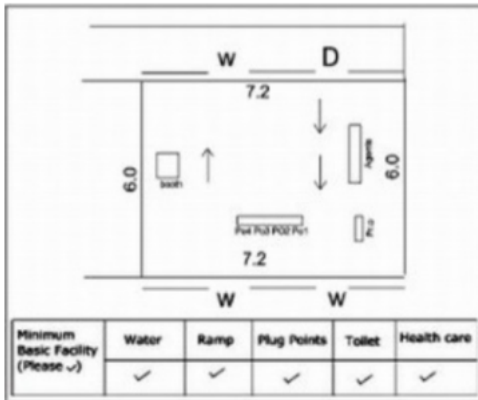

Google Map View

Polling Station Building Front View

Polling Station Front View

Cad View

Key MAP View

சட்டமன்றத் தொகுதியின் எண் மற்றும் பெயர் : 52-பர்சூர் மற்றும் பெயர் : 1-ஓரப்பம் (வ.கி) மற்றும் (ஊ), சின்னஓரப்பம் வார்டு 4 பிரிவு எண் மற்றும் பெயர்