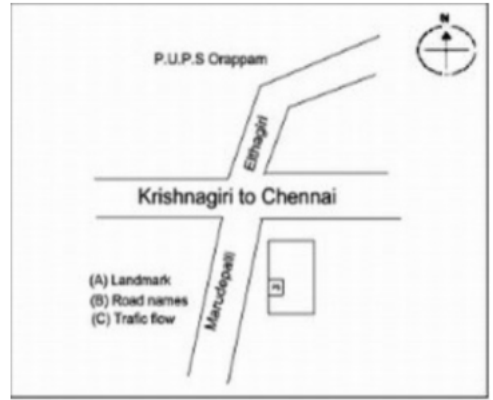

Google Map View

Polling Station Building Front View

Polling Station Front View

Cad View

Key MAP View

சட்டமன்றத் தொகுதியின் எண் மற்றும் பெயர் : 52-பர்சூர் மற்றும் பெயர் : 1-ஓரப்பம் (வ.கி) மற்றும் (ஊ), சின்னஓரப்பம் வார்டு 4 பிரிவு எண் மற்றும் பெயர்