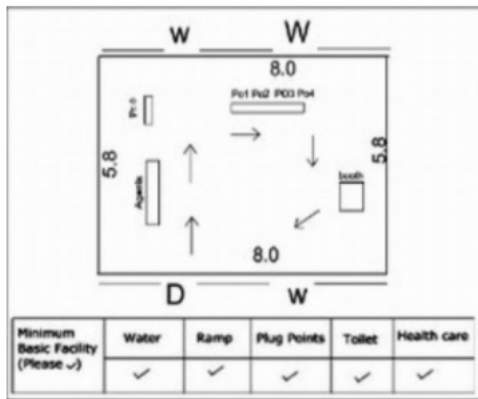

Cad View

Key MAP View