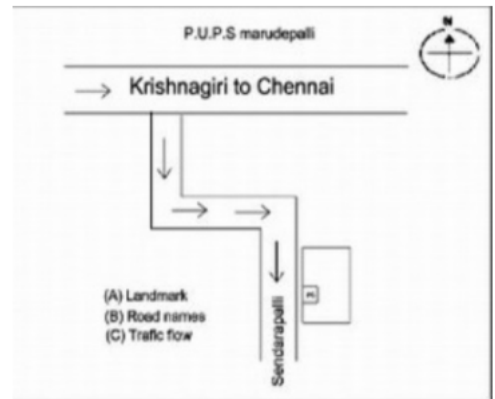

Cad View

Key MAP View