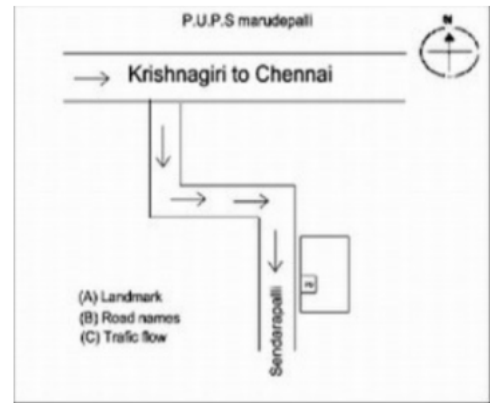

Cad View

Key MAP View