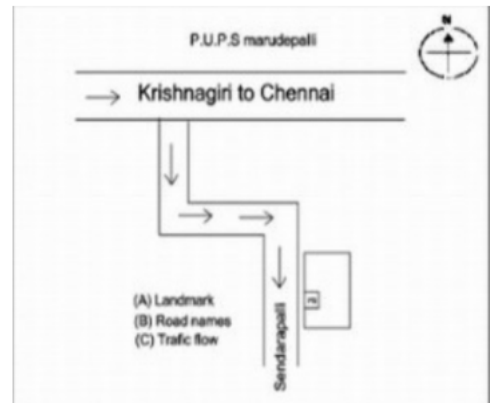

Cad View

Key MAP View