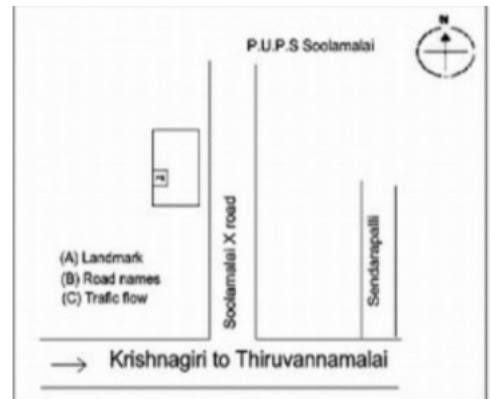

Cad View

Key MAP View