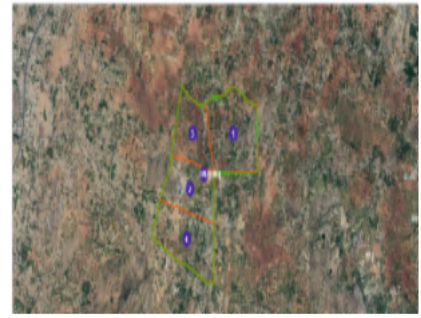

Google Map View