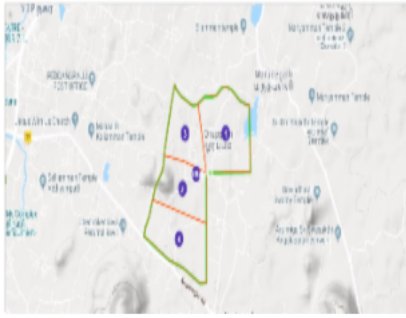

Nazri Naksha