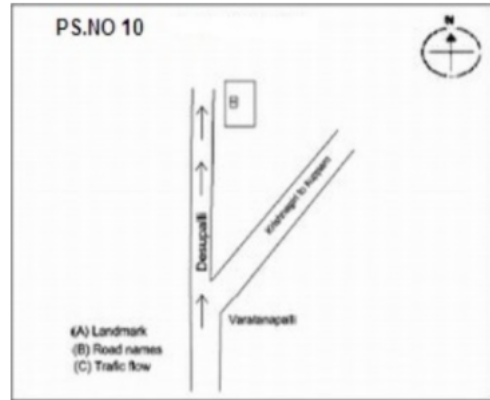

Key MAP View