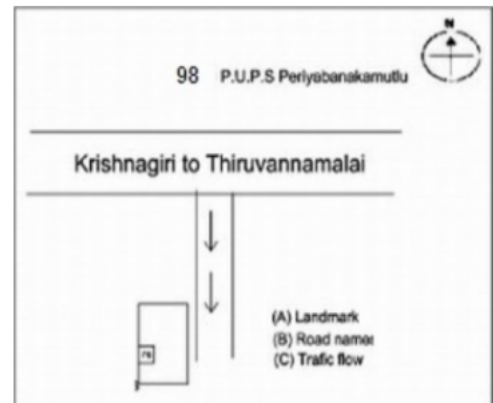

Cad View

Key MAP View