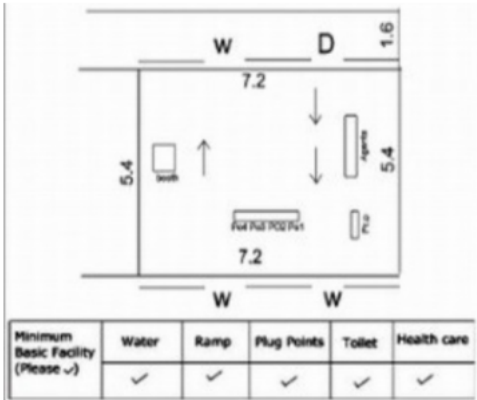

Google Map View

Polling Station Building Front View

Polling Station Front View

Cad View

Key MAP View

சட்டமன்றத் தொகுதியின் எண் மற்றும் பெயர் : 52-பர்சூர் பிரிவு எண் மற்றும் பெயர் 1-செந்தாரப்பள்ளி (வ.கி) அஞ்சூர் (ஊ), அஞ்சூர் வார்டு 1,7 மேற்கு