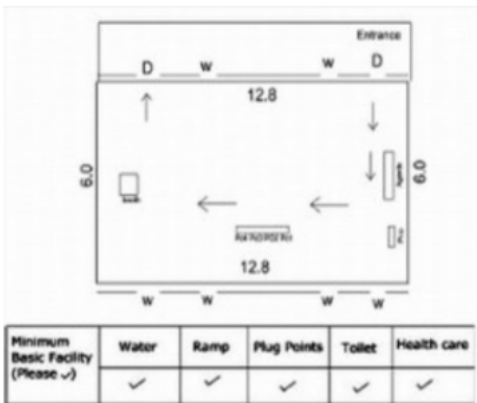

Google Map View

Polling Station Building Front View

Polling Station Front View

Cad View

Key MAP View

1 பெயர் : லோகேஸ்வாரி கணவர் பெயர் : ஜெயபால் வீட்டு எண் : 1 வயது : 69 பாலினம் : பெண்	YQY1183433 Photo is available	2 பெயர் : சாவித்திரி கணவர் பெயர் : சந்திரன் வீட்டு எண் : 1 வயது : 61 பாலினம் : பெண்	YQY1183300 Photo is available	3 பெயர் : நாகம்மாள் கணவர் பெயர் : குப்புசாமி வீட்டு எண் : 1 வயது : 59 பாலினம் : பெண்	YQY1147842 Photo is available
4 பெயர் : ராணி கணவர் பெயர் : முருகன் வீட்டு எண் : 1 வயது : 56 பாலினம் : பெண்	YQY1073592 Photo is available	5 பெயர் : சரோஜா கணவர் பெயர் : கோவிந்தசாமி வீட்டு எண் : 1 வயது : 55 பாலினம் : பெண்	YQY1183425 Photo is available	6 பெயர் : கிருஷ்ணமூர்த்தி தந்தை பெயர் : வெங்கட்டப்பகவுண்டர் வீட்டு எண் : 1 வயது : 55 பாலினம் : ஆண்	YQY0693655 Photo is available
7 பெயர் : விஜயகுமார் தந்தை பெயர் : செல்வராஜ் வீட்டு எண் : 1 வயது : 52 பாலினம் : ஆண்	YQY1183375 Photo is available	8 பெயர் : சரிதா கணவர் பெயர் : சுப்ரமணி வீட்டு எண் : 1 வயது : 46 பாலினம் : பெண்	YQY0859199 Photo is available	9 பெயர் : ரவி தந்தை பெயர் : காவேரி வீட்டு எண் : 1 வயது : 45 பாலினம் : ஆண்	YQY1147693 Photo is available
10 பெயர் : விஜயகாந்த் தந்தை பெயர் : ராஜா வீட்டு எண் : 1 வயது : 41 பாலினம் : ஆண்	YQY1073873 Photo is available	11 பெயர் : லலிதா கணவர் பெயர் : சண்முகம் வீட்டு எண் : 1 வயது : 41 பாலினம் : பெண்	YQY1073196 Photo is available	12 பெயர் : மகேஸ்வரி கணவர் பெயர் : சிவகுமார் வீட்டு எண் : 1 வயது : 41 பாலினம் : பெண்	YQY0981811 Photo is available
13 பெயர் : சினிவாசன் தந்தை பெயர் : கோவிந்தராஜி வீட்டு எண் : 1 வயது : 39 பாலினம் : ஆண்	YQY1183441 Photo is available	14 பெயர் : தனம் கணவர் பெயர் : ரவி வீட்டு எண் : 1 வயது : 39 பாலினம் : பெண்	YQY1147677 Photo is available	15 பெயர் : துளசி கணவர் பெயர் : ராஜா வீட்டு எண் : 1 வயது : 38 பாலினம் : பெண்	YQY1147644 Photo is available
16 பெயர் : பிரேமலதா கணவர் பெயர் : சண்முகம் வீட்டு எண் : 1 வயது : 36 பாலினம் : பெண்	YQY0981704 Photo is available	17 பெயர் : சுகமார் தந்தை பெயர் : ராஜப்பன் வீட்டு எண் : 1 வயது : 32 பாலினம் : ஆண்	YQY0981977 Photo is available	18 பெயர் : பூபதி தந்தை பெயர் : சுப்பிரமணி வீட்டு எண் : 1 வயது : 32 பாலினம் : ஆண்	YQY0981845 Photo is available
19 பெயர் : தசரதக்குமார் தந்தை பெயர் : சந்திரன் வீட்டு எண் : 1 வயது : 31 பாலினம் : ஆண்	YQY0981399 Photo is available	20 பெயர் : மாதேஷ் தந்தை பெயர் : ராஜாமணி வீட்டு எண் : 1 வயது : 31 பாலினம் : ஆண்	YQY1073584 Photo is available	21 பெயர் : நேத்ரா கணவர் பெயர் : கௌதம் வீட்டு எண் : 1 வயது : 31 பாலினம் : பெண்	YQY1147784 Photo is available
22 பெயர் : மணிகண்டன் தந்தை பெயர் : பைரப்பன் வீட்டு எண் : 1 வயது : 30 பாலினம் : ஆண்	YQY1073501 Photo is available	23 பெயர் : அஜித்குமார் தந்தை பெயர் : துரைசாமி வீட்டு எண் : 1 வயது : 30 பாலினம் : ஆண்	YQY1073519 Photo is available	24 பெயர் : செல்வந்தி கணவர் பெயர் : மோகன் வீட்டு எண் : 1 வயது : 30 பாலினம் : பெண்	YQY1073279 Photo is available
25 பெயர் : கலைச்செல்வி தந்தை பெயர் : சக்ரவர்த்தி வீட்டு எண் : 1 வயது : 30 பாலினம் : பெண்	YQY1073485 Photo is available	26 பெயர் : சதீஷ்குமார் தந்தை பெயர் : திருப்பதி வீட்டு எண் : 1 வயது : 29 பாலினம் : ஆண்	YQY1183292 Photo is available	27 பெயர் : வள்ளி கணவர் பெயர் : சத்திஷ் வீட்டு எண் : 1 வயது : 29 பாலினம் : பெண்	YQY1248137 Photo is available
28 பெயர் : நந்தினி கணவர் பெயர் : செல்வகுமார் வீட்டு எண் : 1 வயது : 29 பாலினம் : பெண்	YQY1369644 Photo is available	29 பெயர் : கோவிந்தராஜலு தந்தை பெயர் : மனோகரன் வீட்டு எண் : 1 வயது : 28 பாலினம் : ஆண்	YQY1248129 Photo is available	30 பெயர் : பவித்ரா கணவர் பெயர் : தசரத குமார் வீட்டு எண் : 1 வயது : 21 பாலினம் : பெண்	YQY2506095 Photo is available