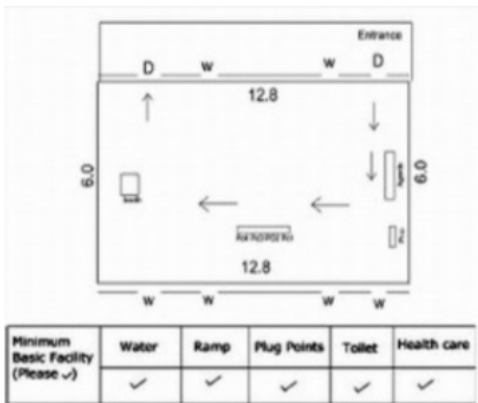

Google Map View

Polling Station Building Front View

Polling Station Front View

Cad View

Key MAP View

சட்டமன்றத் தொகுதியின் எண் மற்றும் பெயர் : 52-பர்கூர் பிரிவு எண் மற்றும் பெயர் 1-மோடிக்குப்பம் (வ.கி) அஞ்சூர் (ஊ), நக்கல்பட்டி வார்டு 4,5 தெற்கு