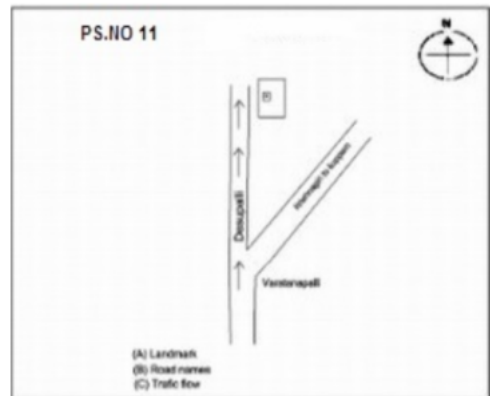

Cad View

Key MAP View