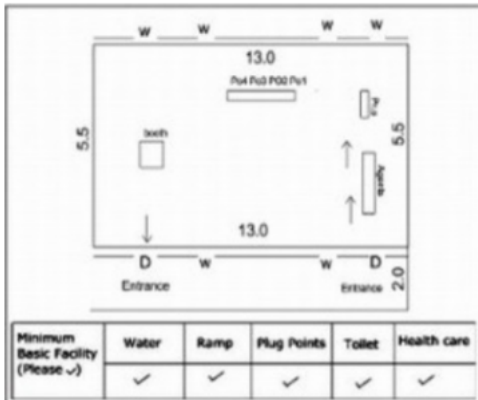

Cad View

Key MAP View