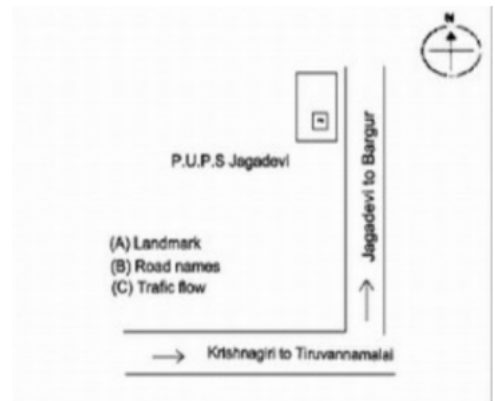

Key MAP View