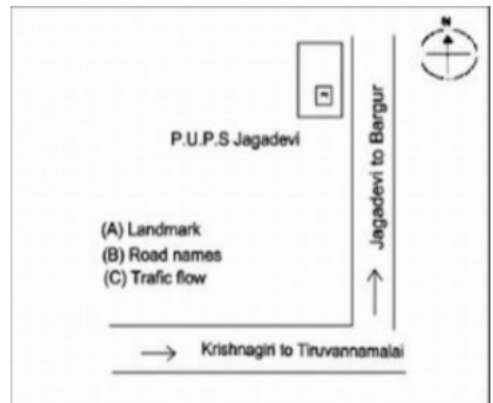

Cad View

Key MAP View