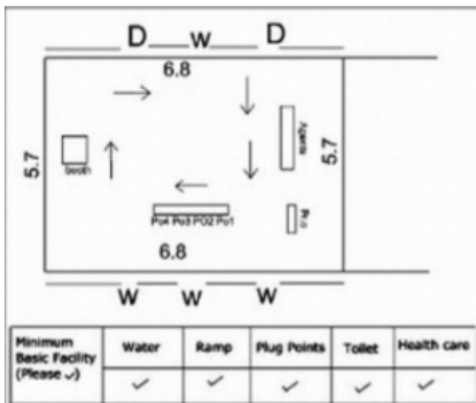

Cad View

Key MAP View