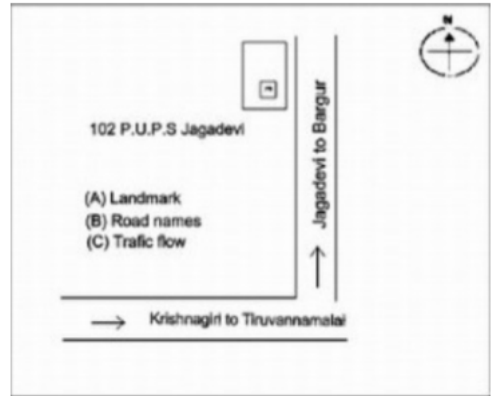

Key MAP View