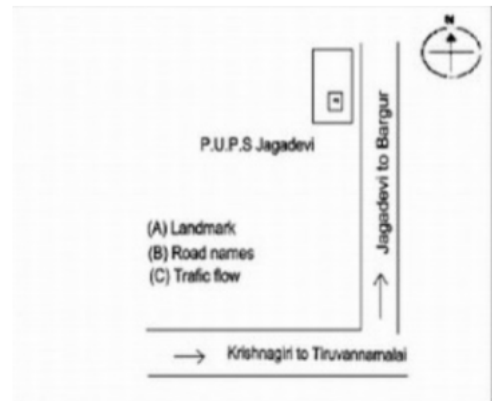

Cad View

Key MAP View