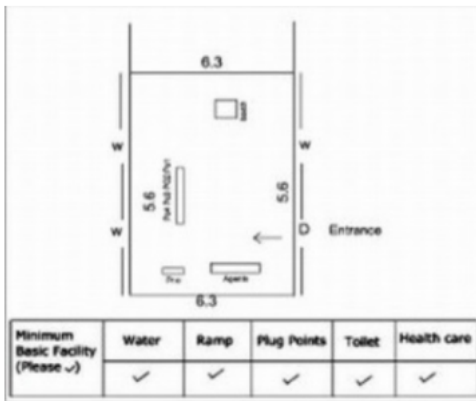

Cad View

Key MAP View