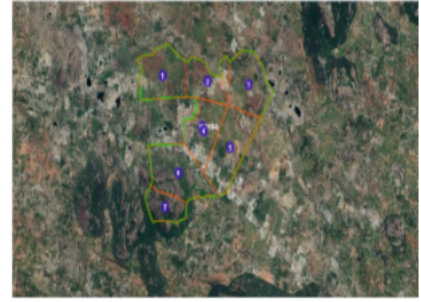

4. வாக்காளர்களின் எண்ணிக்கை

தொடங்கும் வரிசை எண்	முடியும் வரிசை எண்.	நிகர வாக்காளர்களின் எண்ணிக்கை			
		ஆண்	பெண்	மூன்றாம் பாலினம்	மொத்தம்
1	771	361	405	0	766

கையொப்பம்

Nazri Naksha

Google Map View

Polling Station Building Front View