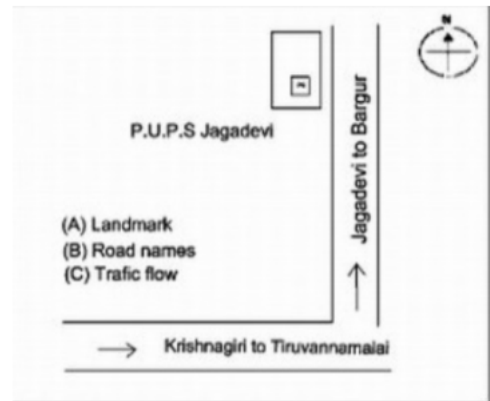

Key MAP View