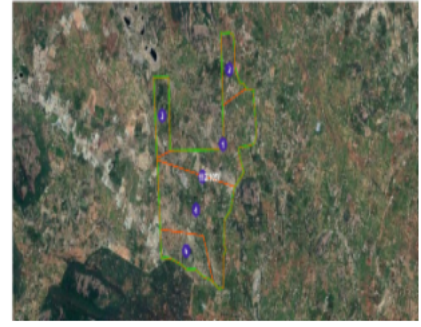

4. வாக்காளர்களின் எண்ணிக்கை

தொடங்கும் வரிசை எண்	முடியும் வரிசை எண்.	நிகர வாக்காளர்களின் எண்ணிக்கை			
		ஆண்	பெண்	மூன்றாம் பாலினம்	மொத்தம்
1	725	350	340	0	690

கையொப்பம்

Nazri Naksha

Google Map View

Polling Station Building Front View