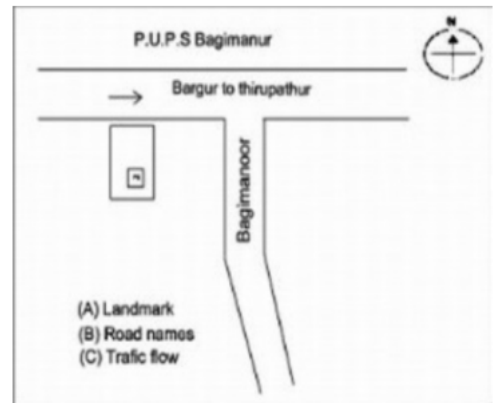

Key MAP View