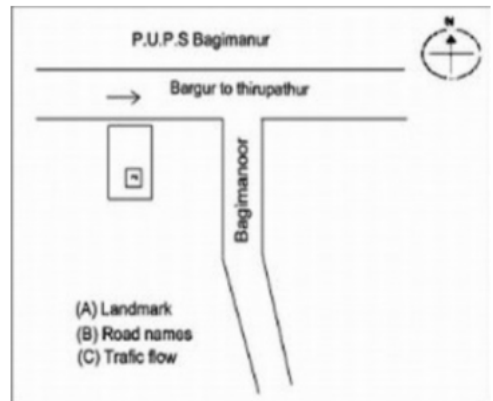

Cad View

Key MAP View