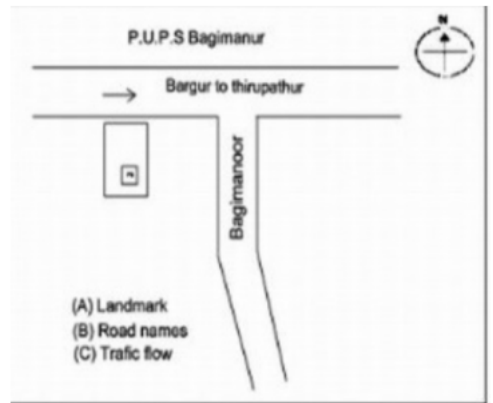

Cad View

Key MAP View