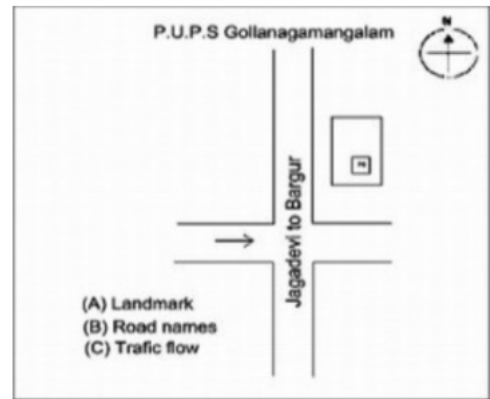

Key MAP View