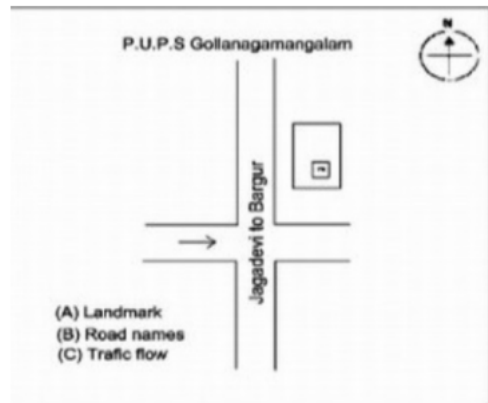

Cad View

Key MAP View