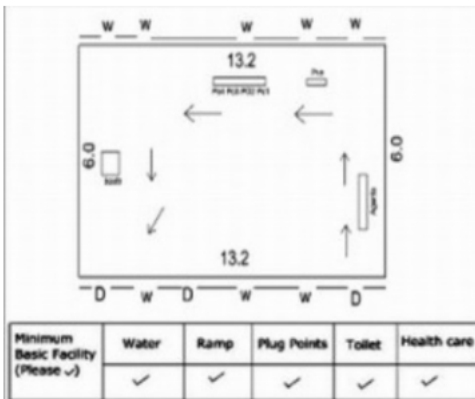

Cad View

Key MAP View