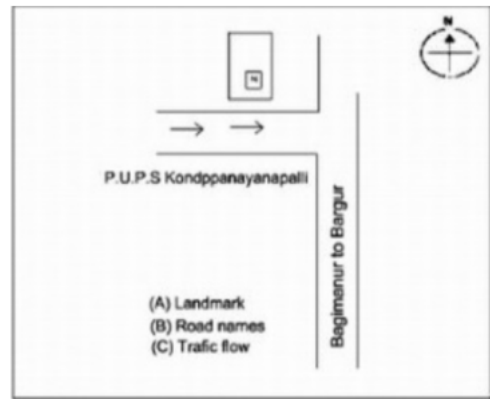

Cad View

Key MAP View