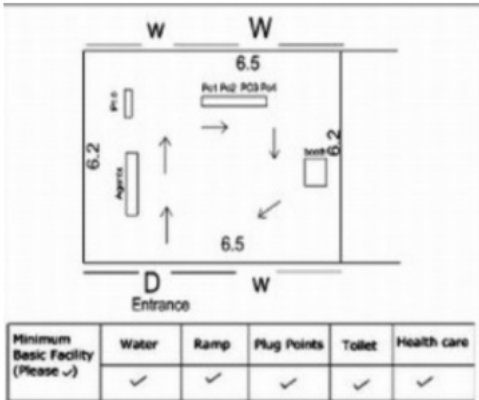

Cad View

Key MAP View