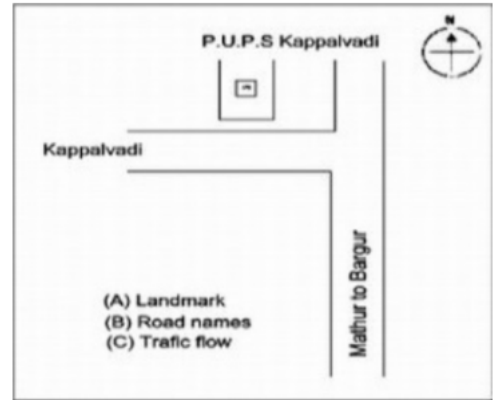

Cad View

Key MAP View