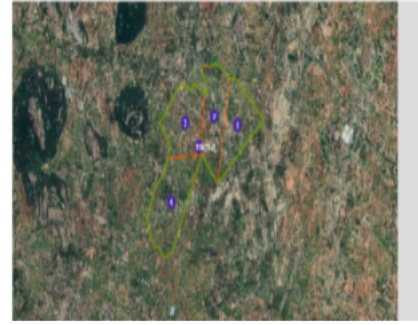

3. வாக்குச் சாவடியின் விவரங்கள்

<p>வாக்குச் சாவடியின் எண் மற்றும் பெயர் :</p> <p>134 - ஊராட்சி ஒன்றிய துவக்கப்பள்ளி கப்பல்வாடி 635104, தெற்கு பார்த்த தார்சு கட்டிடம் கிழக்கு பகுதி</p> <p>வாக்குச் சாவடியின் முகவரி :</p> <p>ஊராட்சிய ஒன்றிய துவக்கப்பள்ளி கப்பல்வாடி, 635104</p>	<p>வாக்குச் சாவடியின் வகைப்பாடு (ஆண்/பெண்/பொது)</p>	<p>பொது</p>
	<p>துணை வாக்குச் சாவடிகளின் எண்ணிக்கை</p>	<p>0</p>

4. வாக்காளர்களின் எண்ணிக்கை

தொடங்கும் வரிசை எண்	முடியும் வரிசை எண்.	நிகர வாக்காளர்களின் எண்ணிக்கை			
		ஆண்	பெண்	மூன்றாம் பாலினம்	மொத்தம்
1	871	421	449	0	870

கையொப்பம்

Nazri Naksha

Google Map View

Polling Station Building Front View