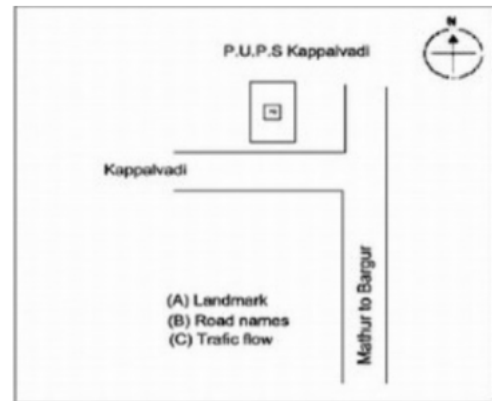

Cad View

Key MAP View