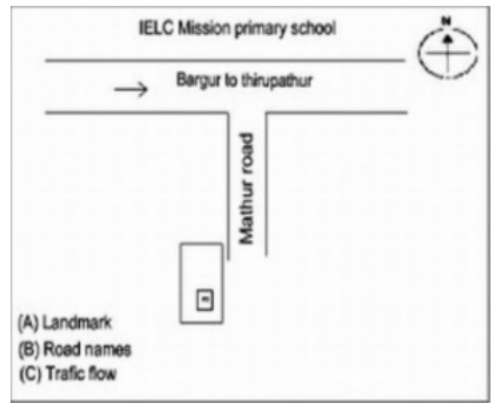

Cad View

Key MAP View