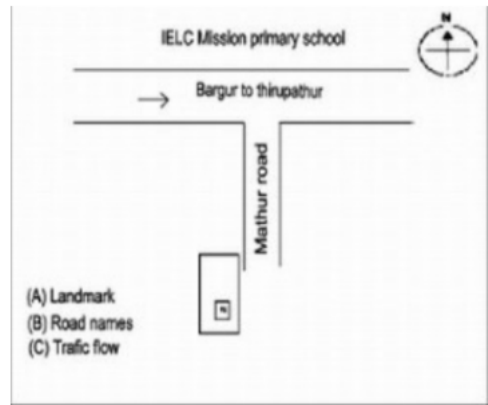

Key MAP View