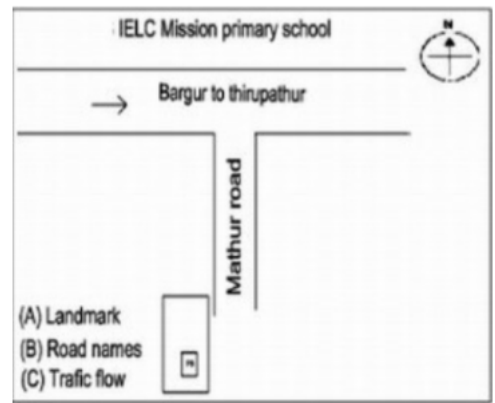

Cad View

Key MAP View