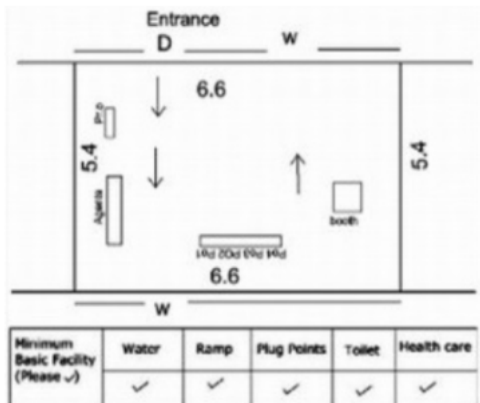

Cad View

Key MAP View