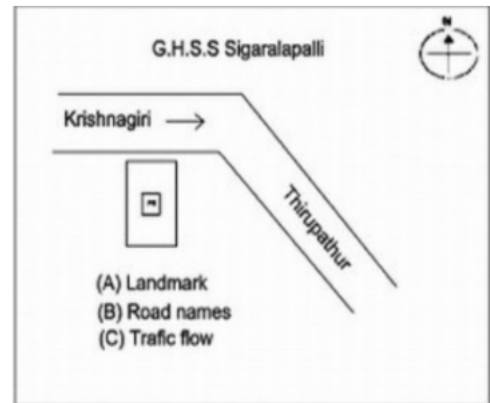

Key MAP View