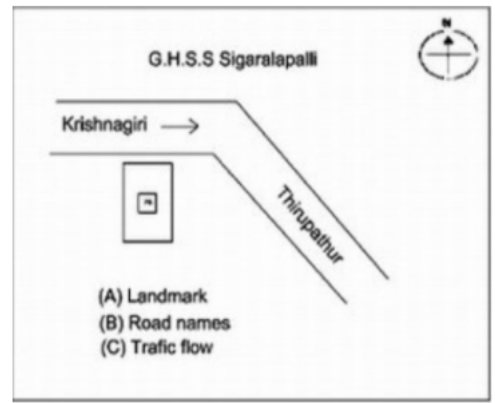

Key MAP View