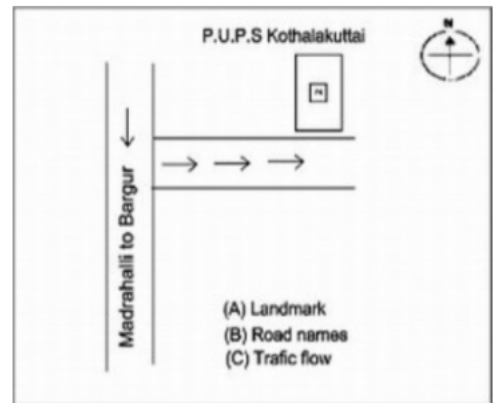

Cad View

Key MAP View