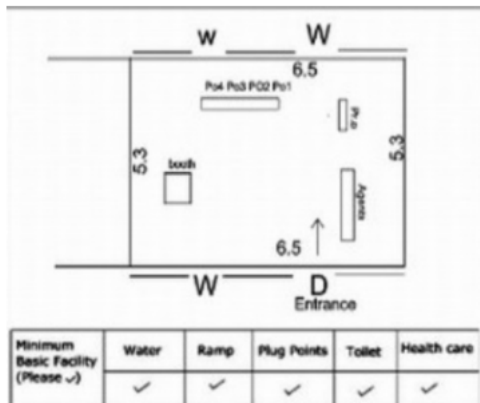

Cad View

Key MAP View