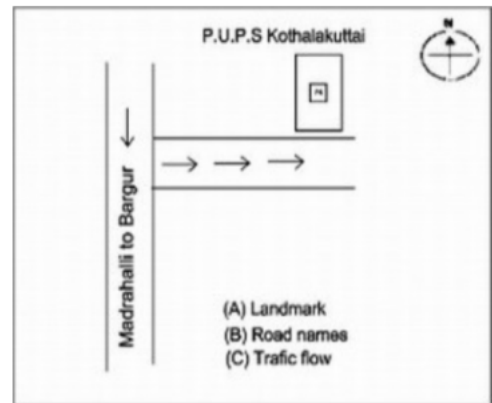

Cad View

Key MAP View