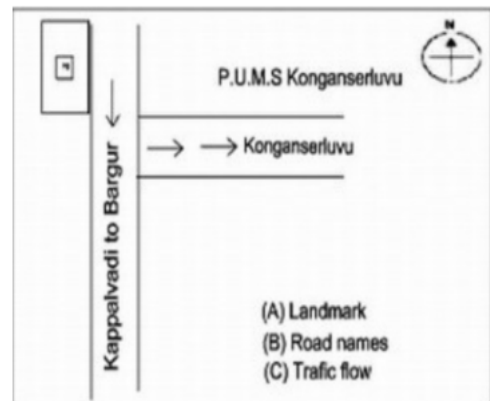

3. வாக்குச் சாவடியின் விவரங்கள்

<p>வாக்குச் சாவடியின் எண் மற்றும் பெயர் :</p> <p>145 - ஊராட்சி நடுநிலைப் பள்ளி - கொங்கன்செருகு 635104, கிழக்கு பார்த்த தாரசு கட்டிடம் வடக்கு பகுதி</p> <p>வாக்குச் சாவடியின் முகவரி :</p> <p>ஊராட்சி நடுநிலைப் பள்ளி - கொங்கன்செருகு, 635104</p>	<p>வாக்குச் சாவடியின் வகைப்பாடு (ஆண்/பெண்/பொது)</p> <p>துணை வாக்குச் சாவடிகளின் எண்ணிக்கை :</p>	<p>பொது</p> <p style="font-size: 2em;">0</p>
--	---	---

Polling Station Front View

Cad View

Key MAP View

சட்டமன்றத் தொகுதியின் எண் மற்றும் பெயர் : 52-பர்கூர்
பிரிவு எண் மற்றும் பெயர் 1-பாசிநாயனப்பள்ளி (வ.கி) பட்டப்பள்ளி (ஊ), கொங்கன் செரு வார்டு 3

பாகம் எண் : 145