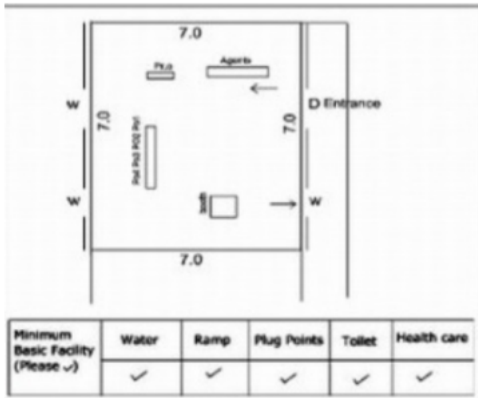

Cad View

Key MAP View