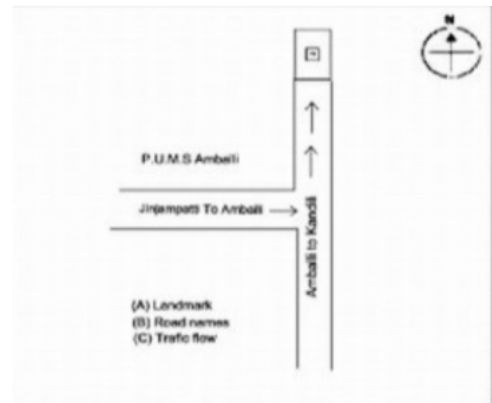

Cad View

Key MAP View