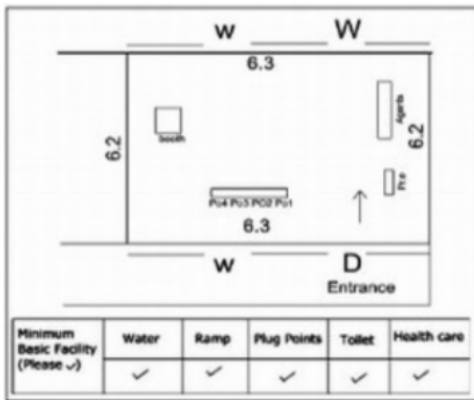

Google Map View

Polling Station Building Front View

Polling Station Front View

Cad View

Key MAP View

சட்டமன்றத் தொகுதியின் எண் மற்றும் பெயர் : 52-பர்சூர்
பிரிவு எண் மற்றும் பெயர் 1-வரட்டனப்பள்ளி (வ.கி) மற்றும் (ஊ), கீழ் தெரு வார்டு 2