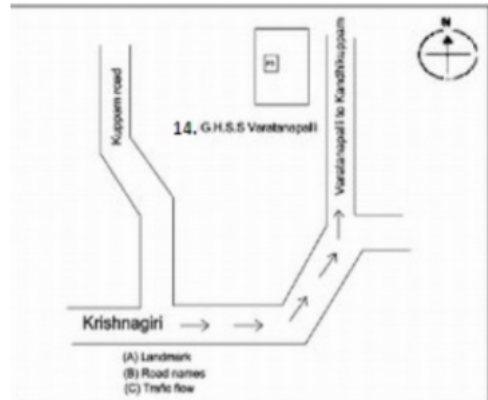

3. வாக்குச் சாவடியின் விவரங்கள்

<p>வாக்குச் சாவடியின் எண் மற்றும் பெயர் :</p> <p>15 - அரசு மேல்நிலைப்பள்ளி வரட்டனப்பள்ளி - 635120 தெற்கு பார்த்த தாரசு கட்டிடம் கிழக்கு பகுதி</p> <p>வாக்குச் சாவடியின் முகவரி :</p> <p>அரசு மேல் நிலைப்பள்ளி வரட்டனப்பள்ளி, 635 121</p>	<p>வாக்குச் சாவடியின் வகைப்பாடு (ஆண்/பெண்/பொது)</p> <p>துணை வாக்குச் சாவடிகளின் எண்ணிக்கை :</p>	<p>பொது</p> <p style="font-size: 24px;">0</p>
--	---	--

Google Map View

Polling Station Building Front View

Polling Station Front View

Cad View

Key MAP View

சட்டமன்றத் தொகுதியின் எண் மற்றும் பெயர் : 52-பர்சூர்
பிரிவு எண் மற்றும் பெயர் 1-வரட்டனப்பள்ளி (வ.கி) மற்றும் (ஊ), கீழ் தெரு வார்டு 2