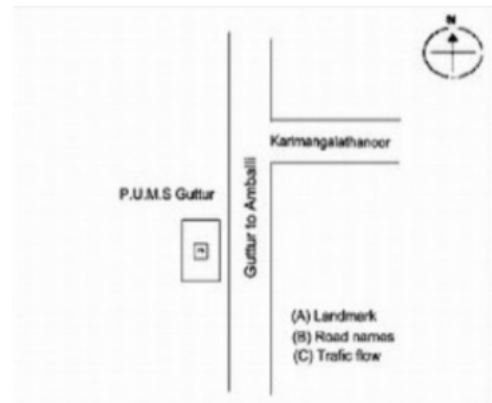

Cad View

Key MAP View